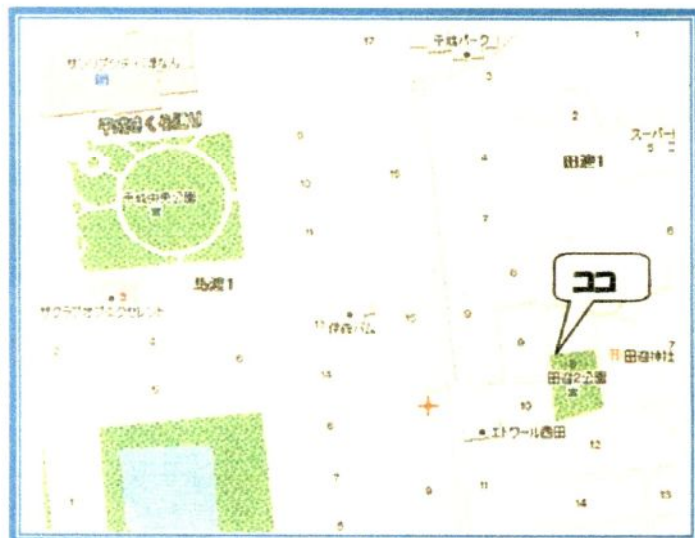

もちつき・パン焼き・ダンボール遊び・

竹を使った遊びなどいろいろなものがいっぱい!

☺ 対象は小学生以下の子どもたち!

応援隊大歓迎

おじいちゃん、おばあちゃん、
お父さん、お母さん、一緒に遊びましょう。

詳しくは、下川378-2442まで